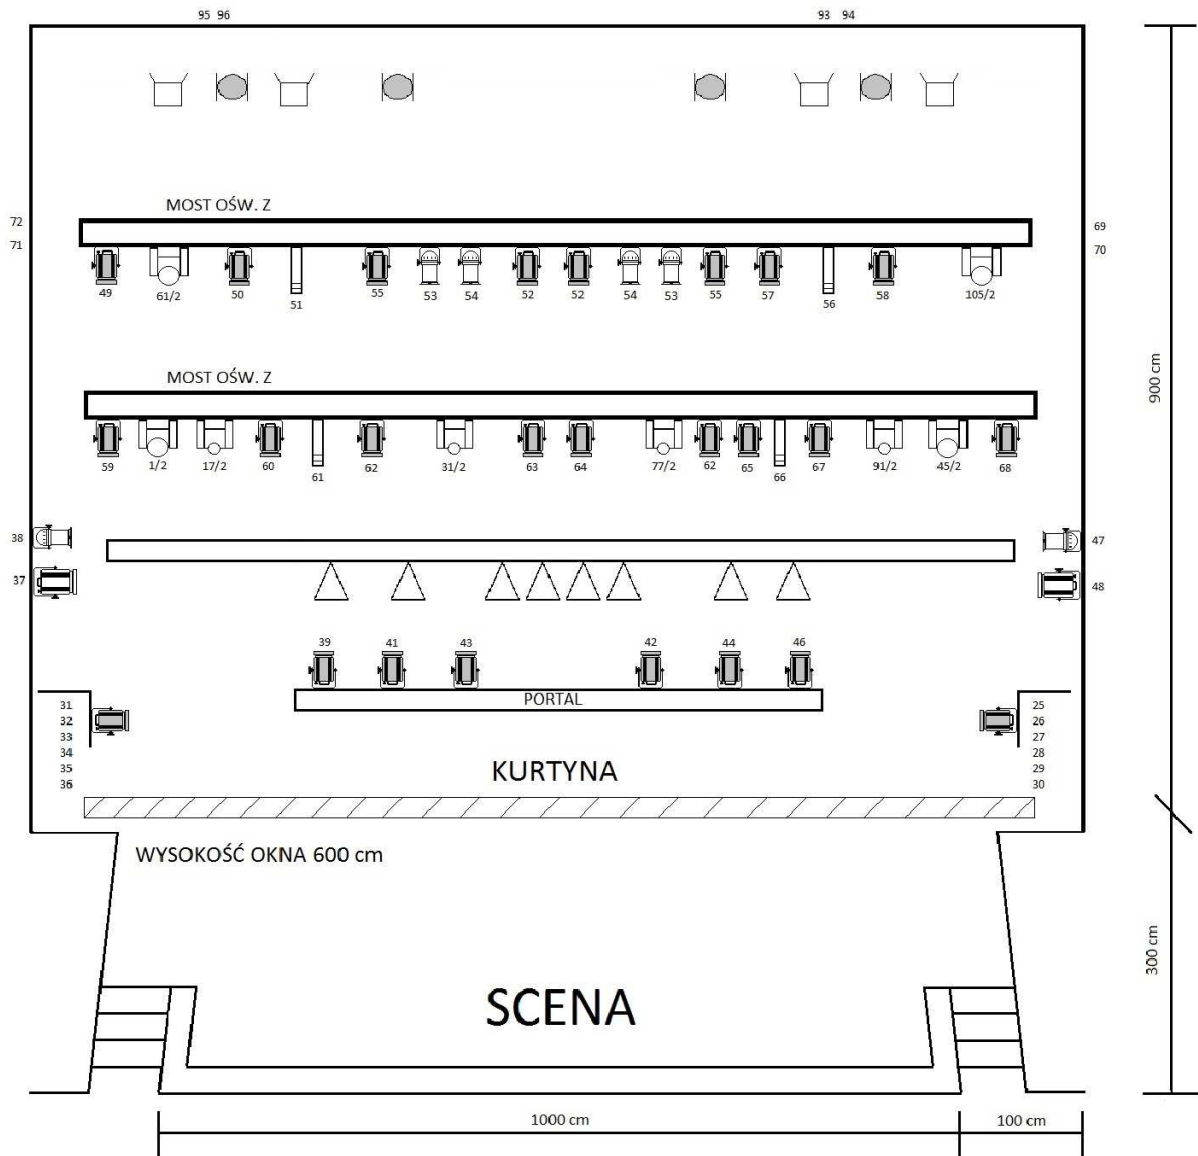

PLAN OŚWIETLENIA SCENY - KCK KWIDZYN

LEGENDA:

-  PC 1kW (29 sztuk)
-  PC 2kW (10 sztuk)
-  PROFILE 750W (17 sztuk)
-  DTS 575W WASH (4 sztuki)
-  DTS 250W SPOT (4 sztuki)
-  PAR 64 (6 sztuk)
-  PAR LED MLZ-56 (8 sztuk)
-  ARC400 DTS (4 sztuki)
-  LED-HEAD WASH (4 sztuki)

PC 1kW (25 sztuk)
PROFILE 750W (21 sztuk)

-  FOLLOW SPOT 1200W (1 sztuka)
-  Maszyna do dymu HAZER UNIQUE 2.1 (1 sztuka)

NASTAWNIA OŚWIETLENIA HYDRA SKY24 "LT"
REGULATORY FIRMY "STRAND" OBWODÓW 100
COMPLITE VECTOR VIOLET