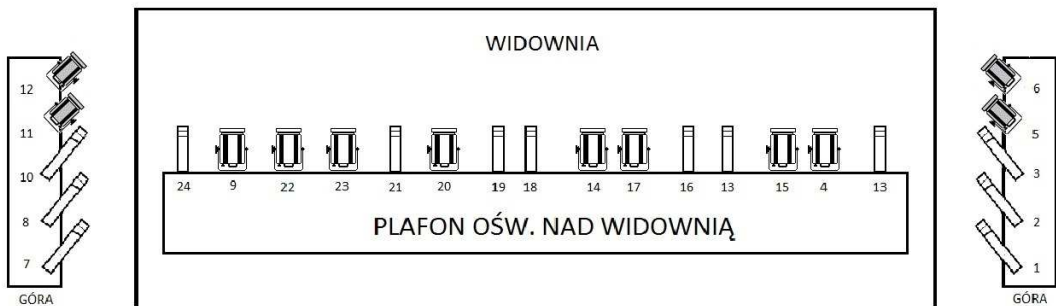

PLAN OŚWIETLENIA SCENY - KCK KWIDZYN

LEGENDA:

-  PC 1kW (29 sztuk)
-  PC 2kW (10 sztuk)
-  PROFILE 750W (17 sztuk)
-  DTS 575W WASH (4 sztuki)
-  DTS 250W SPOT (4 sztuki)
-  PAR 64 (6 sztuk)
-  PAR LED MLZ-56 (8 sztuk)
-  ARC400 DTS (4 sztuki)
-  LED-HEAD WASH (4 sztuki)

PC 1kW (25 sztuk)
PROFILE 750W (21 sztuk)

-  FOLLOW SPOT 1200W (1 sztuka)
-  Maszyna do dymu HAZER UNIQUE 2.1 (1 sztuka)

NASTAWNIA OŚWIETLENIA HYDRA SKY24 "LT"
REGULATORY FIRMY "STRAND" OBWODÓW 100
COMPLITE VECTOR VIOLET